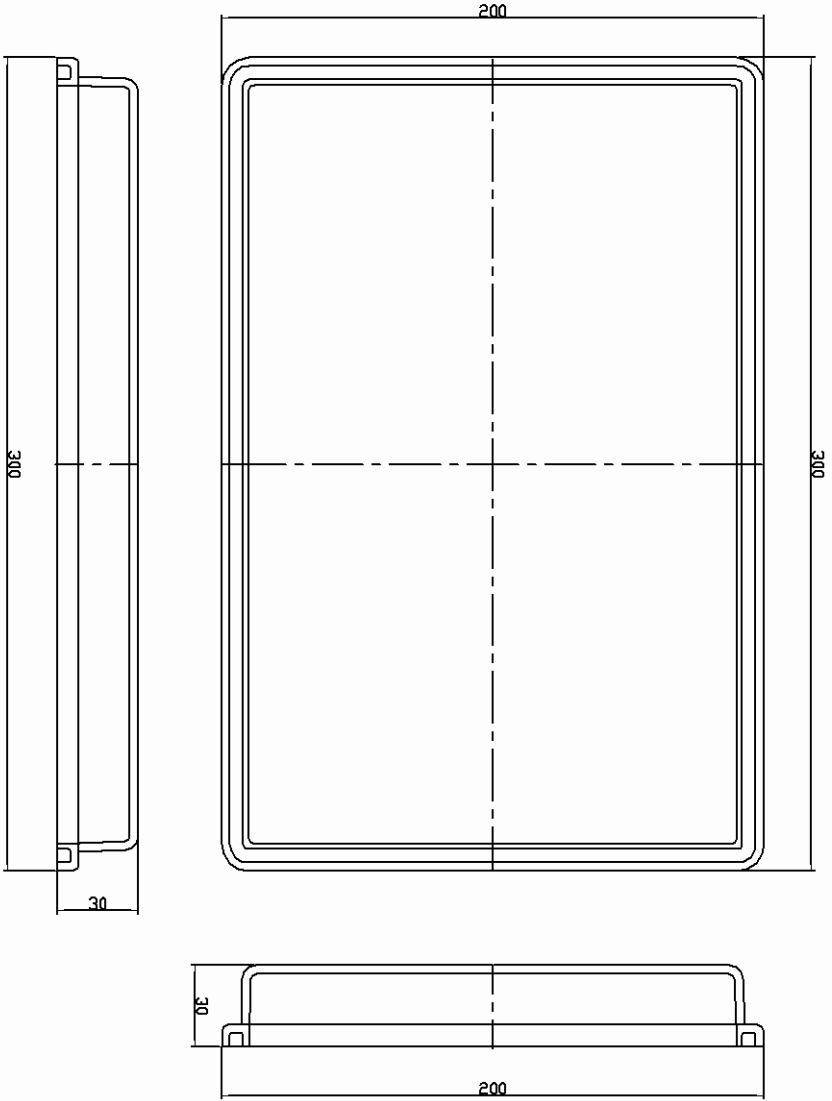

E-Mallshang538Challan.net										
부품명	부품명	제	구	수	비					
UNIT	MM	SCALE	1:1	PROJECTION	3각법	RESIN				
DRAWN	DESIGN	CHECKED	REVIEWED	APPROVED	품	명	01(200X300) BODY			
							관계도면			
							DWG.			

(주) 박스코

E-Mallshang538Challan.net										
부품명	부품명	제	구	수	비					
UNIT	MM	SCALE	1:1	PROJECTION	3각법	RESIN				
DESIGN	DESIGN	DECIDED	REVIEWED	APPROVED	종	COVER				
명						2024				
관						도면				
DWG.										

<주> 박스 코